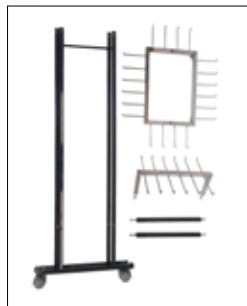

PERCHERO RECTO OCHO BRAZOS

MOSTRADOR PERCHERO

PERCHERO ÁNGULO

PERCHERO CABALLETE

PERCHERO DOBLE ASTA

PERCHERO TRIPLE ASTA

KIT BARRAL CON MÉNSULA CROMADA

MÉNSULA CROMADA PORTA BARRAL

PERCHERO REDONDO SIMPLE

PERCHERO REDONDO DOBLE

MOSTRADOR PERCHERO CROMADO ELEGANCE

MOSTRADOR PERCHERO 40X40 ROMBO

MOSTRADOR PERCHERO 40X40

MOSTRADOR PERCHERO BOMBEE

MOSTRADOR PERCHERO BOMBEE

BANQUETA METÁLICA ROJA

BANQUETA METÁLICA NEGRA

BANQUETA METÁLICA AZUL

CINTURONERO DE PARED 40 CM

CINTURONERO DE PARED 60 CM

CINTURONERO DOBLE CENTRAL

CINTURONERO TRIPLE CON RUEDAS