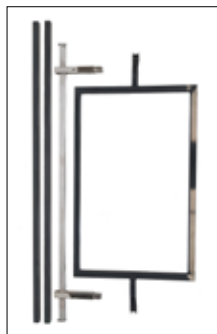

PERCHEROS

Dr. Luis Belaustegui 3840 (1407) CABA
líneas rotativas 011 5365-9400 + whatsapp 011 4991-7307
ventas@multiperchas.com.ar + www.multiperchas.com.ar

PERCHERO ECONÓMICO CON RUEDAS

PERCHERO ECONÓMICO SIN RUEDAS

PERCHERO OVAL REFORZADO BARRAL SIMPLE

PERCHERO OVAL REFORZADO DOBLE BARRAL

PERCHERO DESARMABLE

PERCHERO INDUSTRIAL CON RUEDAS

CAOBA

NOGAL

ROBLE

PERCHERO INDUSTRIAL SIN RUEDAS

PERCHERO RECTO OCHO BRAZOS

MOSTRADOR PERCHERO

PERCHERO ÁNGULO

PERCHERO CABALLETE

PERCHERO DOBLE ASTA

PERCHERO TRIPLE ASTA

KIT BARRAL CON MÉNSULA CROMADA

MÉNSULA CROMADA PORTA BARRAL

BANQUETA METÁLICA NEGRA

BANQUETA METÁLICA AZUL

CINTURONERO DE PARED 40 CM

CINTURONERO DE PARED 60 CM

CINTURONERO DOBLE CENTRAL

CINTURONERO TRIPLE CON RUEDAS